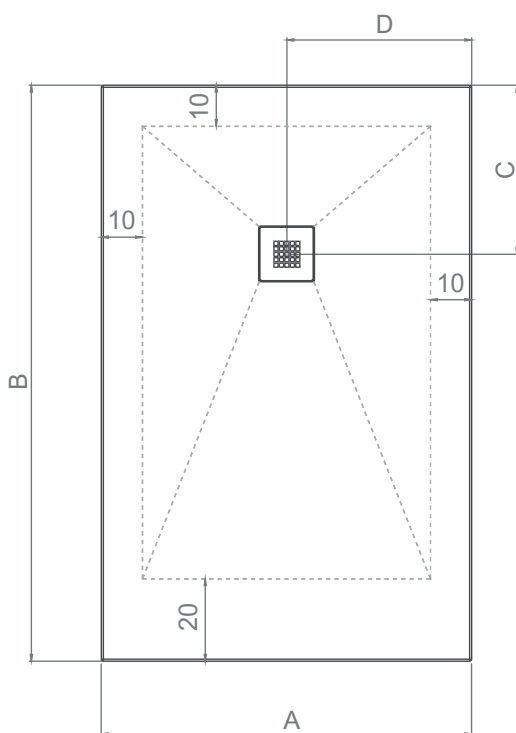

# PIATTO DOCCIA ESTASI MODELLO QUADRATO

Piatto doccia quadro ultra piatto H. 2,7 cm, in resina minerale, rivestito in gelcoat, con trattamento antibatterico e antiscivolo C3. Alta resistenza ad agenti chimici, agli urti e ai graffi. Texture in stile ardesia anche sui lati. Disponibile in tre colori. Griglia quadrata in acciaio inox AISI 304. Fornito senza Piletta (consigliata 371-397; 371-3952; 371-395; 371-3953).

## MISURE DISPONIBILI

MODELLO	FINITURA/DIMENSIONI	
179-LEQ-A080	Cemento - cm 80x80	
179-LEQ-A090	Cemento - cm 90x90	
179-LEQ-B080	Bianco - cm 80x80	
179-LEQ-B090	Bianco - cm 90x90	
179-LEQ-R080	Tortora - cm 80x80	
179-LEQ-R090	Tortora - cm 90x90	
179-LEQ-S080	Sabbia - cm 80x80	
179-LEQ-S090	Sabbia - cm 90x90	