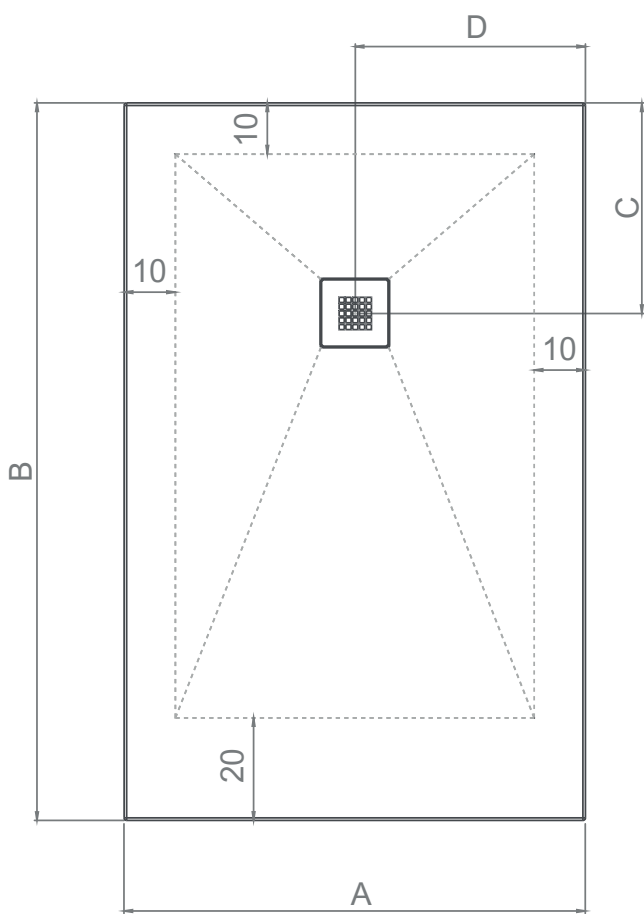

2,5 - 2,7 cm

GRIGLIA IN ACCIAIO
INOX AISI 304
CROMO

COLORI DISPONIBILI

BIANCO
RAL 9003

CEMENTO
RAL 7036

TORTORA
NCS-S5005-Y20-R

SABBIA
NCS-S1005-Y40R

EN-14527:2006+A1 (classe 1)